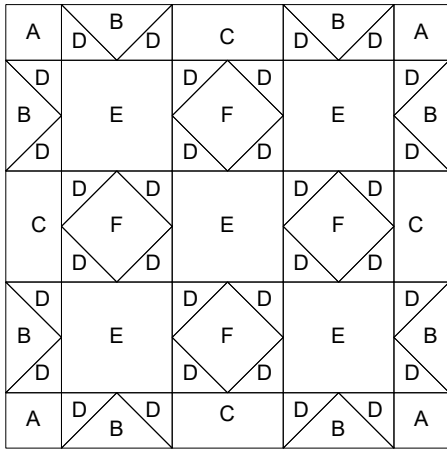

# Corner Star

Key Block (11/100 actual size)

## Cutting Diagrams